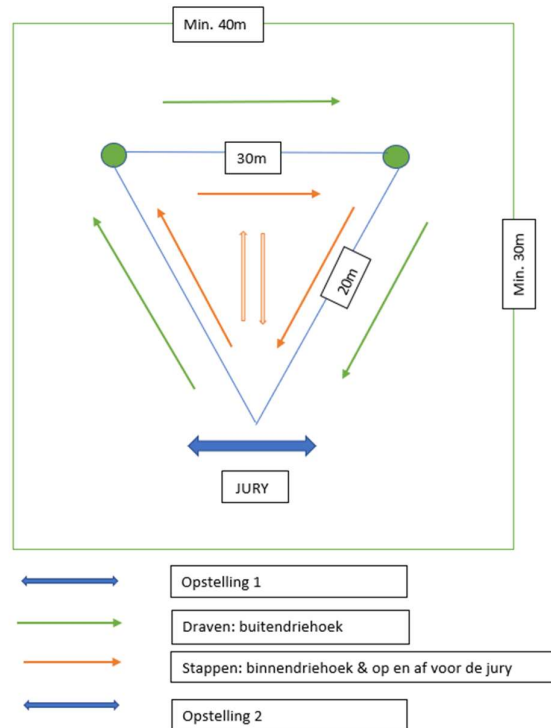

- Ambassadeur: via de resultaten in de sport (O.S., WEG, nakomelingen WBFSH)

In de catalogoog staan de labels of het predikaat vermeld onder de afstamming, op de lijn met het aantal producten van het betreffende paard/pony. Het predikaat of de labels van de paarden of pony's in de afstamming, staan vermeld achter het identiteitsnummer.

#### 1. Eerste opstelling

De voorsteller staat links voor het paard, op ongeveer vijf meter van de jury. De paard staat dwars voor de jury met het hoofd naar de linkerzijde. De vier benen van het paard moeten zichtbaar zijn voor de jury. D.w.z. dat de benen aan de zijde van de jury verder 'open' moeten staan dan die aan de andere zijde. Het hoofd mag niet in de hoogte geheven worden, wel iets omlaag met een deinende hals. De begeleider plaatst voor zich het paard.